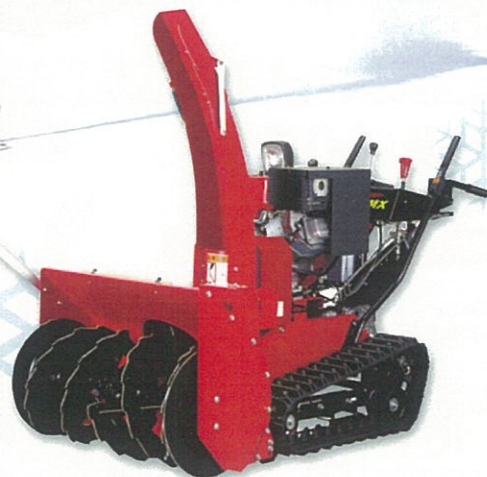

YANASE

台数限定

ヤナセ認定 中古除雪機販売

雪国の暮らしを
守り続けて47年
信州の雪を知り尽くした当社が
ヤナセ認定中古除雪機として
自信を持ってご提案致します。

1. 新車を購入したいが、予算が...
   - 中古車を購入したいが、低年式はちょっと...
2. **そんなお客様におすすめ!!**

レンタルUP機 ヤナセ認定中古除雪機

レンタルUP機とは?法人向けに1シーズン(12月~3月末)レンタルして
引き上げた除雪機です。点検・整備を施したとても状態の良い中古機です。

※納車につきましては、4月上旬からとなります。※台数に限りがございますのでお早めにお申し込み下さい。

小型 type 機動力と経済性に優れたコンパクトタイプ

Y7-9G

メーカー希望小売価格 ¥471,960

認定中古機価格 **¥350,000** (税込み)

空冷単気筒/ガソリンエンジンタイプ

1. 除雪高:450mm
   - 投雪距離:最大15m
2. ※オーガ昇降はガスシリンダー手動式
   ※方向転換は手動式

最大出力

10.5馬力

除雪能力

50 t/時