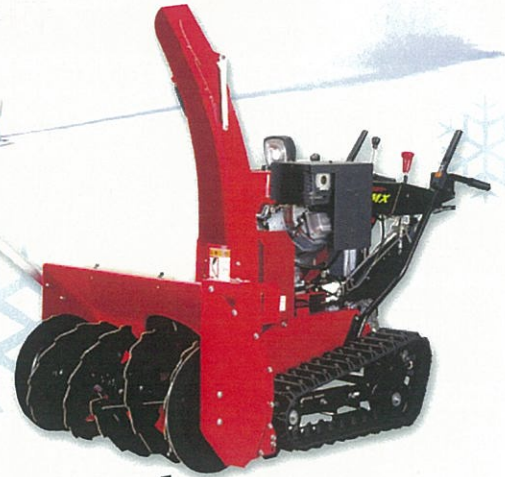

YANASE

台数限定

ヤナセ認定 中古除雪機販売

雪国の暮らしを
守り続けて47年
信州の雪を知り尽くした当社が
ヤナセ認定中古除雪機として
自信を持ってご提案致します。

●新車を購入したいが、予算が...
●中古車を購入したいが、低年式はちょっと...
そんなお客様におすすめ!!

レンタルUP機
ヤナセ認定中古除雪機

レンタルUP機とは? 法人向けに1シーズン(12月~3月末)レンタルして
引き上げた除雪機です。点検・整備を施したとても状態の良い中古機です。

※納車につきましては、4月上旬からとなります。※台数に限りがございますのでお早めにお申し込み下さい。

小型 type 機動力と経済性に優れたコンパクトタイプ

Y7-9G

除雪幅 700mm

メーカー希望小売価格 ¥471,960

認定中古機価格 **¥350,000** (税込み)

空冷単気筒 / ガソリンエンジンタイプ

- 除雪高:450mm
- 投雪距離:最大15m
- ※オーガ昇降はガスシリンダー手動式
- ※方向転換は手動式

最大出力
10.5馬力

除雪能力
50 t/時