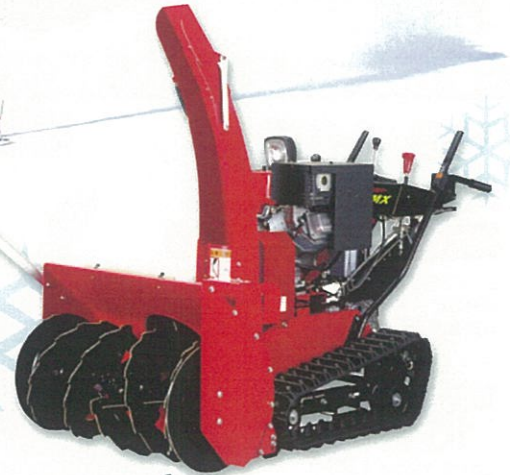

YANASE

台数限定

ヤナセ認定 中古除雪機販売

雪国の暮らしを
守り続けて47年
信州の雪を知り尽くした当社が
ヤナセ認定中古除雪機として
自信を持ってご提案致します。

1. 新車を購入したいが、予算が...
   - 中古車を購入したいが、低年式はちょっと...
2. **そんなお客様におすすめ!!**

レンタルUP機 ヤナセ認定中古除雪機

レンタルUP機とは?法人向けに1シーズン(12月~3月末)レンタルして
引き上げた除雪機です。点検・整備を施したとても状態の良い中古機です。

※納車につきましては、4月上旬からとなります。※台数に限りがございますのでお早めにお申し込み下さい。

小型 type 機動力と経済性に優れたコンパクトタイプ

Y7-9G

メーカー希望小売価格 ¥471,960

認定中古機価格 **¥350,000** (税込み)

空冷単気筒/ガソリンエンジンタイプ

- 除雪高:450mm
- 投雪距離:最大15m
- ※オーガ昇降はガスシリンダー手動式
- ※方向転換は手動式

最大出力

10.5馬力

除雪能力

50 t/時